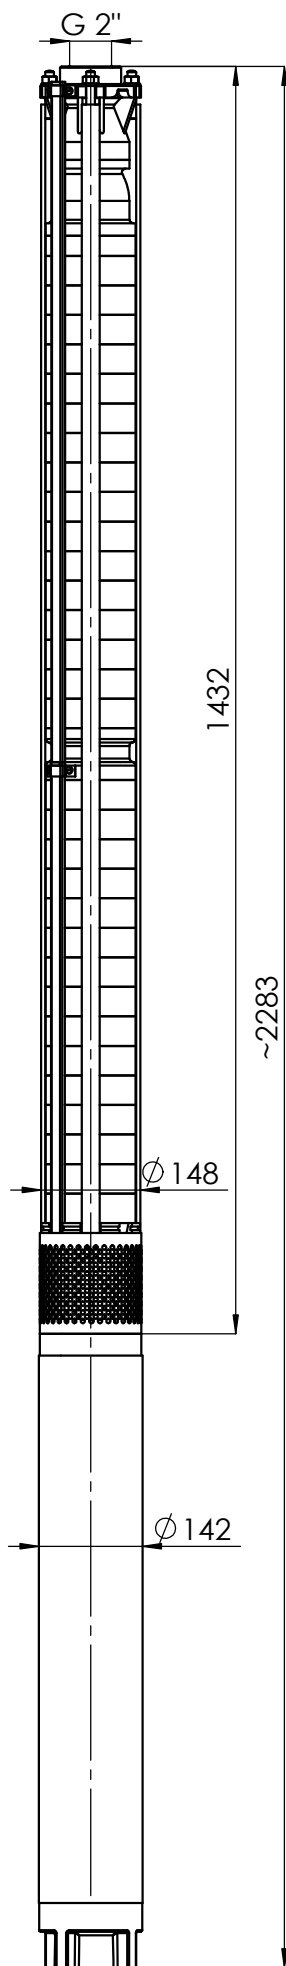

1

2

3

4

A

A

B

B

C

C

D

D

E

masa/weight/bec:~113kg	6"	HYDRO-VACUUM S.A. GRUDZIĄDZ ul. Droga Jeziorna 8
GBA.2.22.1120_6_13kW	13kW	
	400/500V	