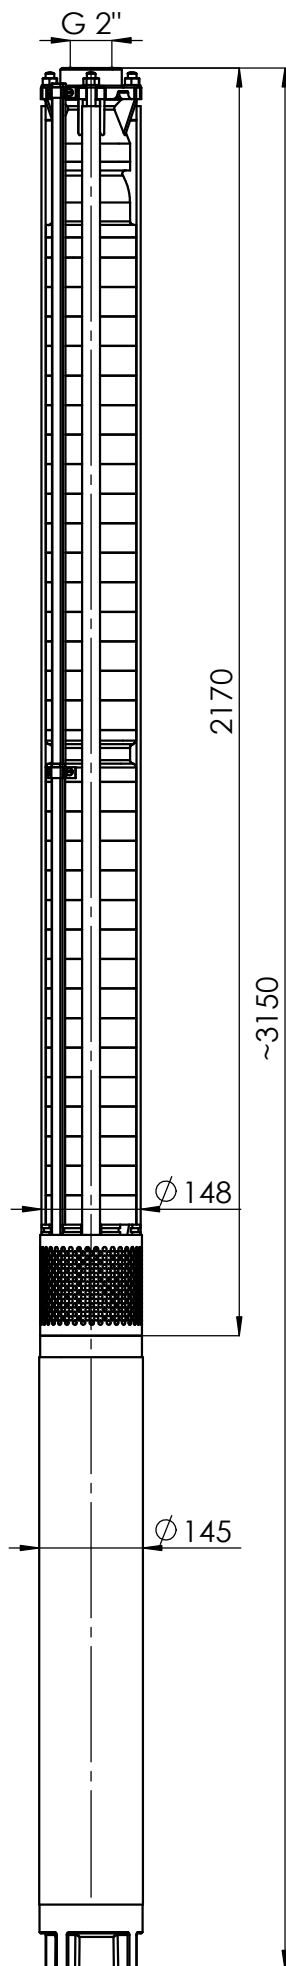

1

2

3

4

A

A

B

B

C

C

D

D

E

masa/weight/bec:~162kg	6"	HYDRO-VACUUM S.A. GRUDZIĄDZ ul. Droga Jeziorna 8
GBA.2.40.1120_6_22kW	22kW	
	400/500V	