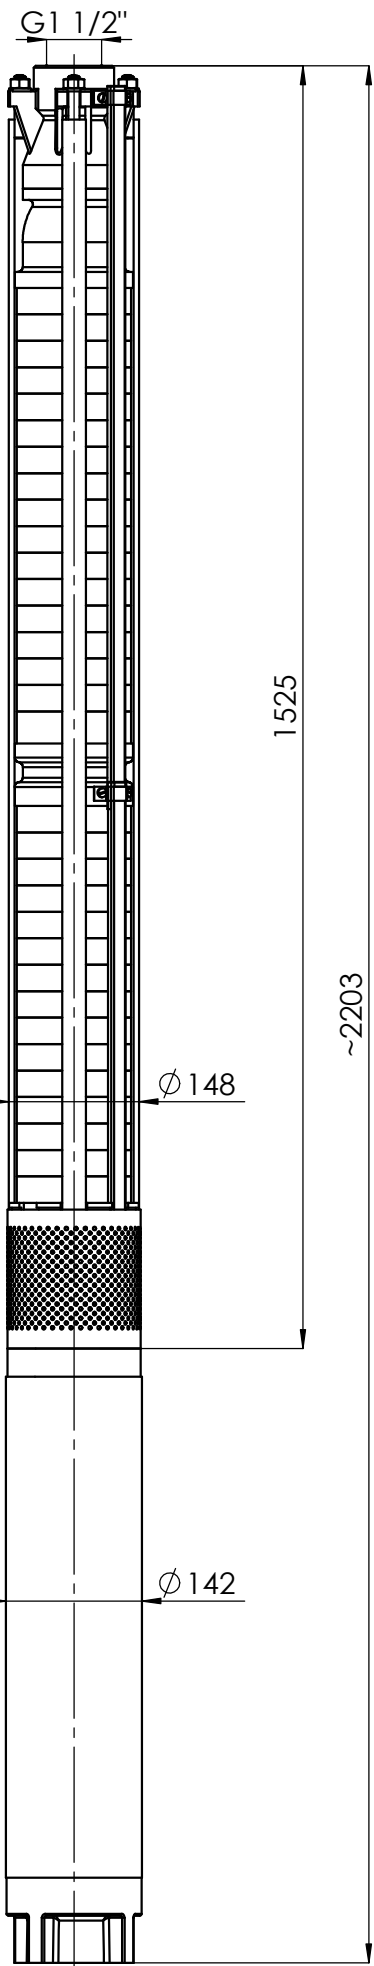

1

2

3

4

A

B

C

D

E

A

B

C

D

masa/weight/bec:~84kg	6"	HYDRO-VACUUM S.A. GRUDZIĄDZ ul. Droga Jeziorna 8
GBC.0.36.1120_6_7,5kW	7,5kW	
	400/500V	