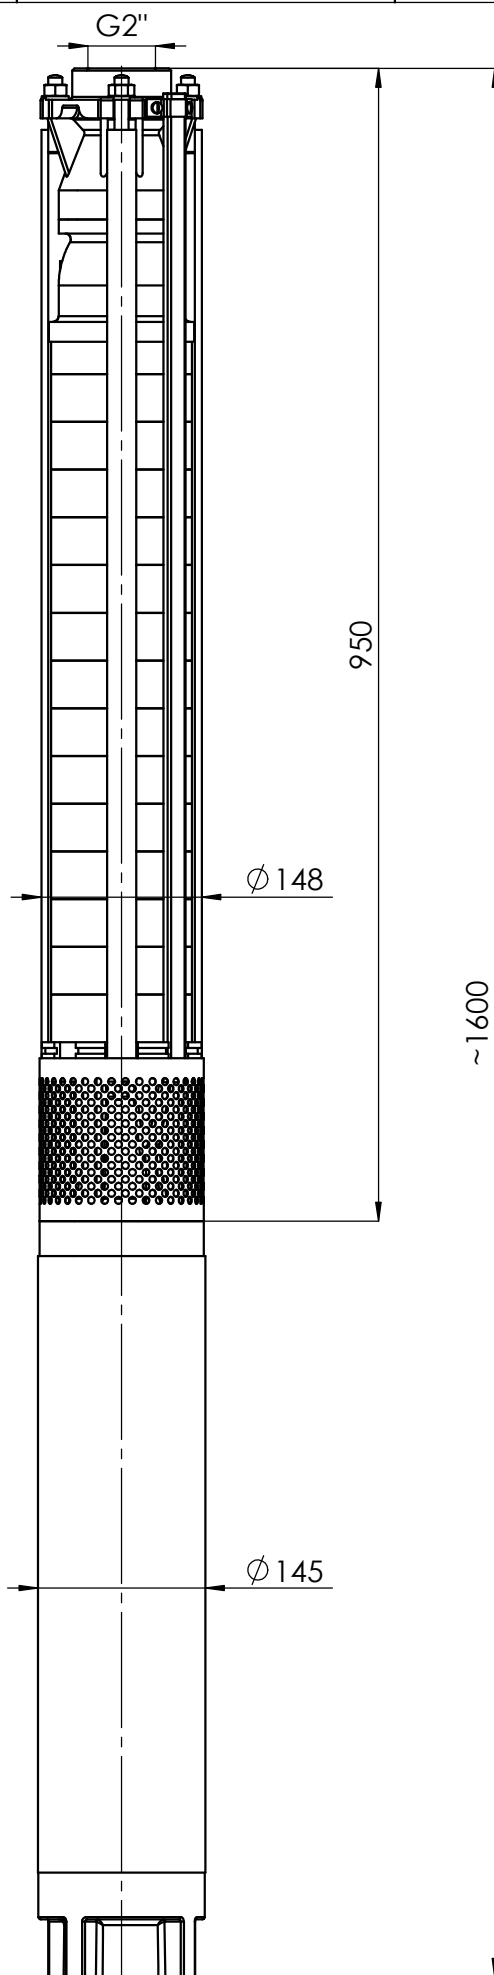

1

2

3

4

A

A

B

B

C

C

D

D

E

masa/weight/bec:~74kg

6"

HYDRO-VACUUM S.A.

GBC.2.13.1120_6_7,5kW

7,5kW

GRUDZIĄDZ

400/500V

ul. Droga Jeziorna 8