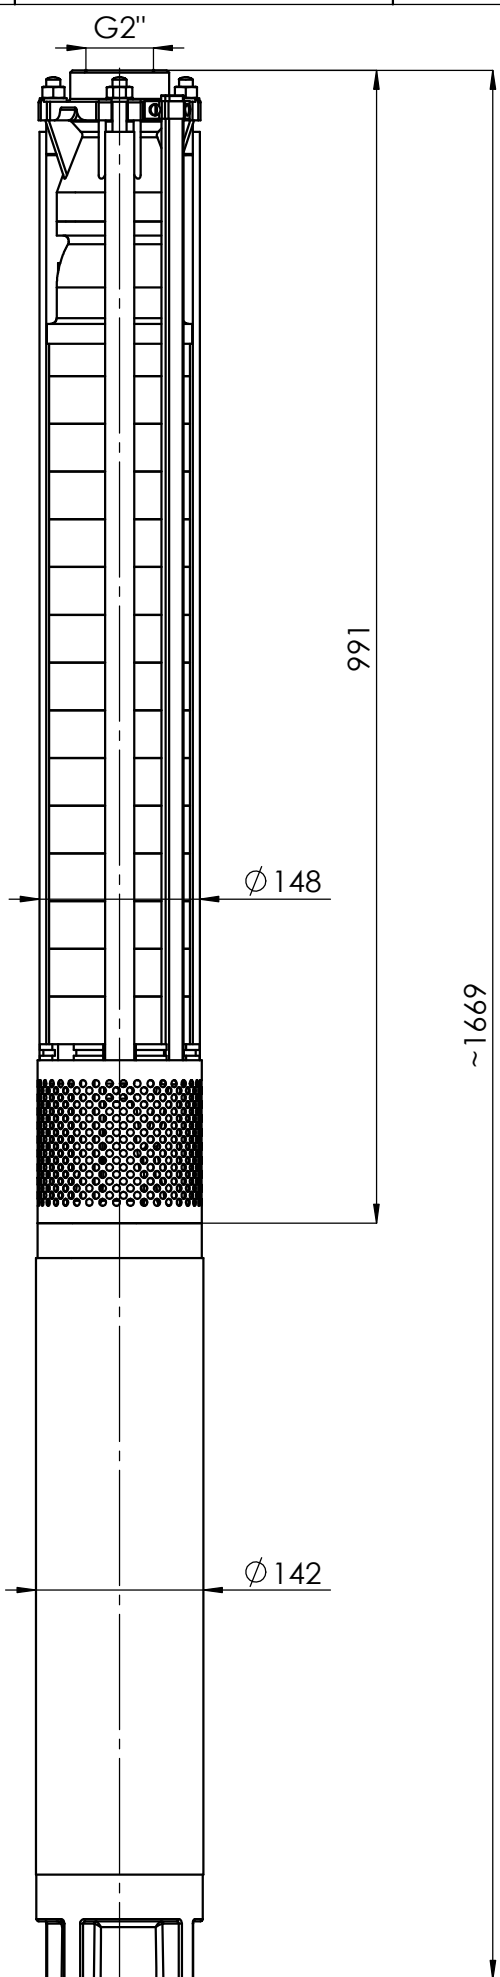

1

2

3

4

A

A

B

B

C

C

D

D

E

masa/weight/vec:~70kg	6"	HYDRO-VACUUM S.A. GRUDZIĄDZ ul. Droga Jeziorna 8
GBC.2.14.1120_6_7,5kW	7,5kW	
	400/500V	