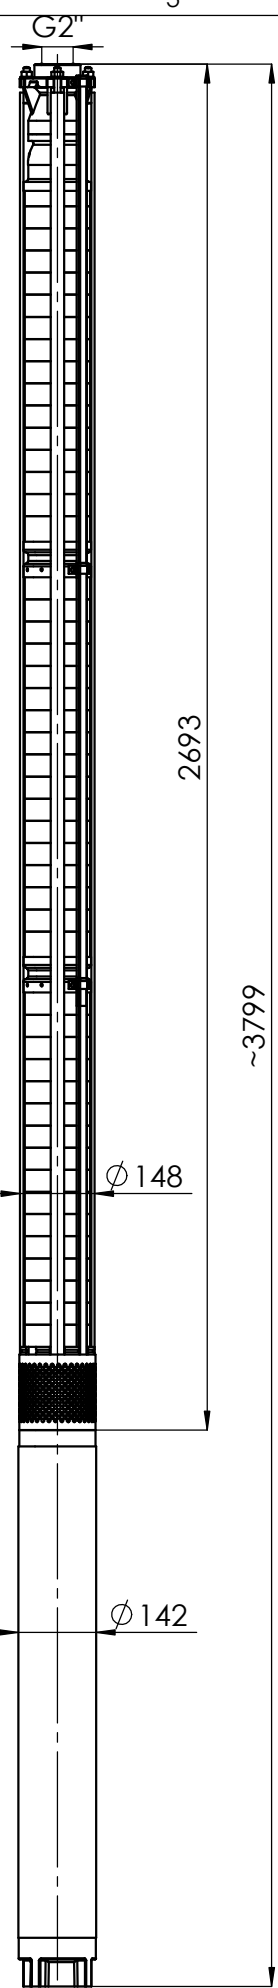

1

2

3

4

A

A

B

B

C

C

D

D

E

masa/weight/vec:~152kg	6"	HYDRO-VACUUM S.A. GRUDZIĄDZ ul. Droga Jeziorna 8
GBC.2.50.1120_6_26kW	26kW	
	400/500V	