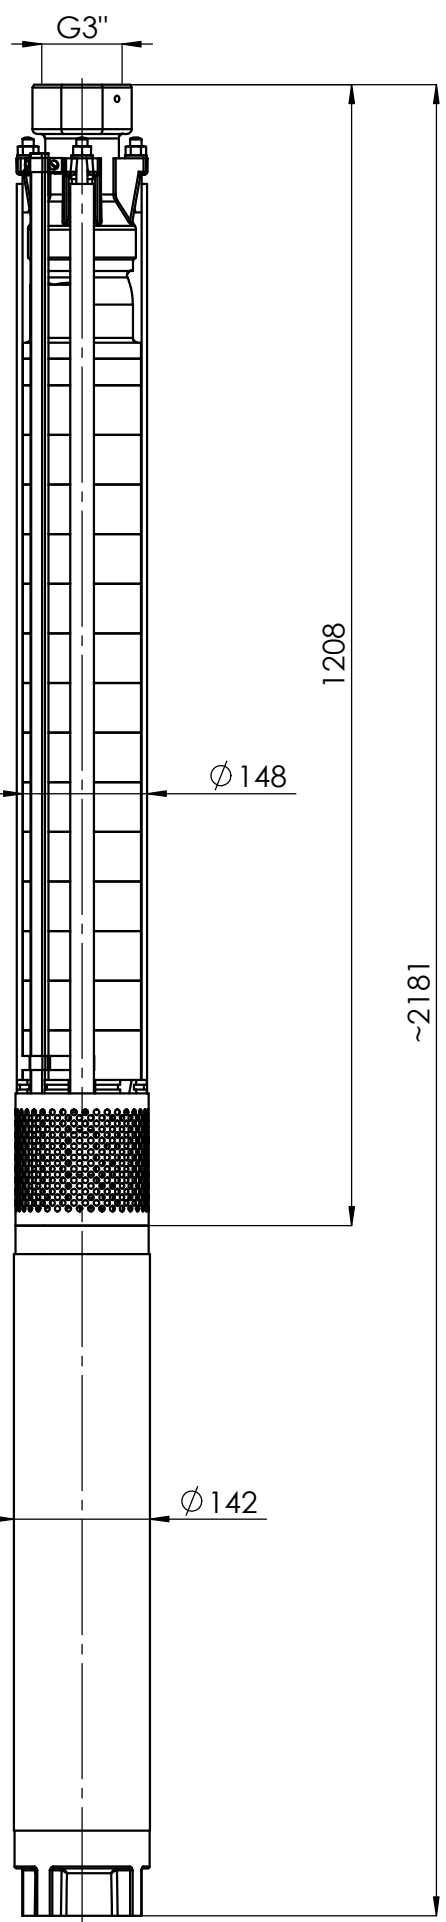

1

2

3

4

A

B

C

D

E

A

B

C

D

masa/weight/vec:~112kg	6"	HYDRO-VACUUM S.A. GRUDZIĄDZ ul. Droga Jeziorna 8
GBC.3.14.2.1120_6_18,5kW	18,5kW	
	400/500V	