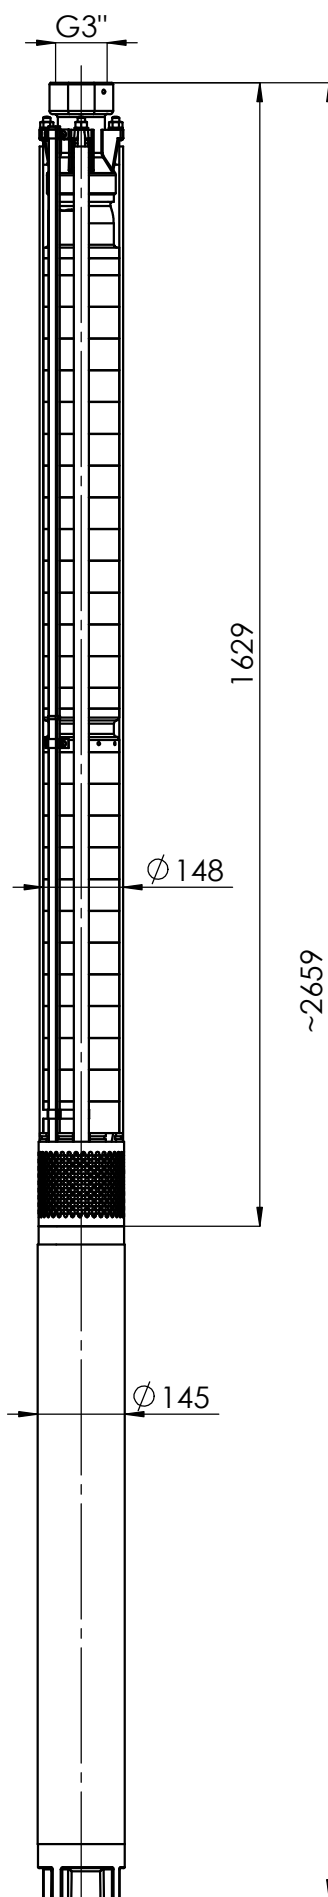

1

2

3

4

A

A

B

B

C

C

D

D

E

masa/weight/bec:~140kg

6"

HYDRO-VACUUM S.A.

GBC.3.20.2.1120_6_26kW

26kW

GRUDZIĄDZ

400/500V

ul. Droga Jeziorna 8