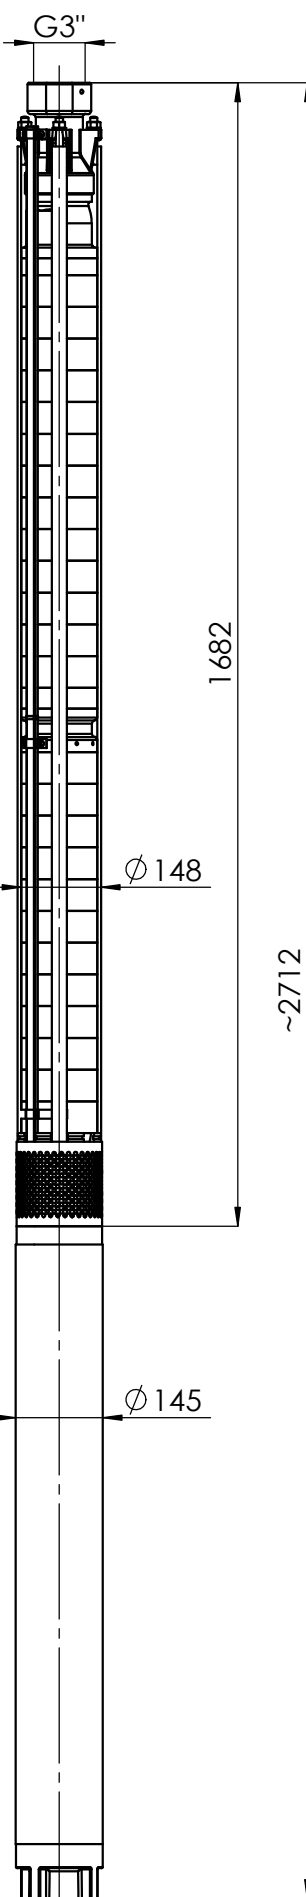

1

2

3

4

A

B

C

D

E

A

B

C

D

masa/weight/vec:~142kg

6"

HYDRO-VACUUM S.A.

GBC.3.21.2.1120_6_26kW

26kW

GRUDZIĄDZ

400/500V

ul. Droga Jeziorna 8