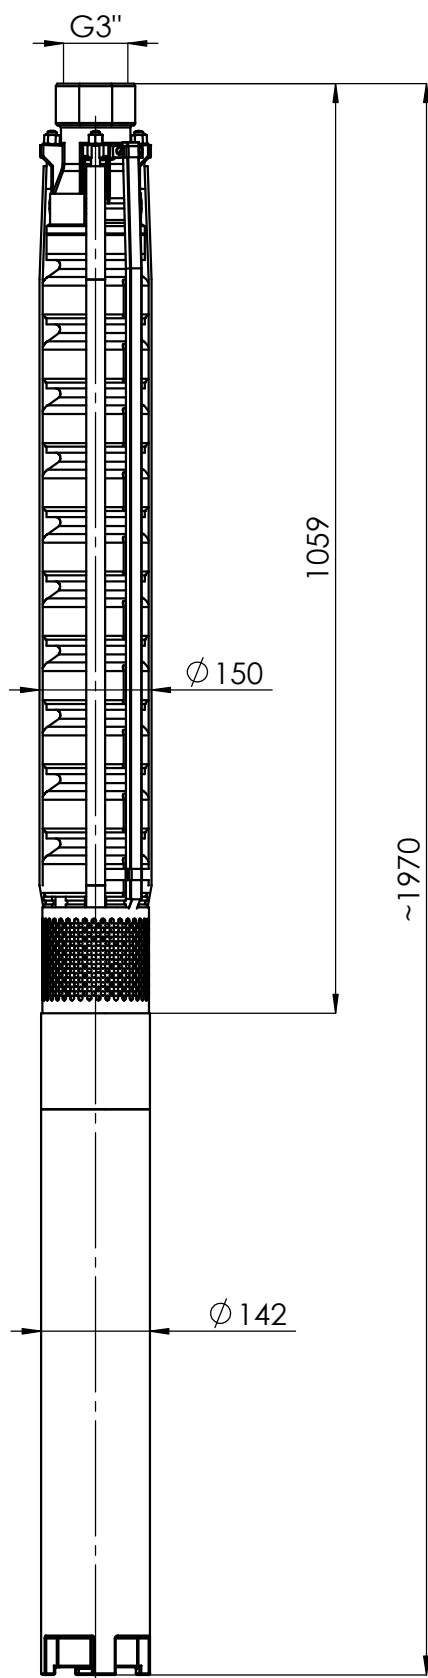

1

2

3

4

A

B

C

D

E

A

B

C

D

E

masa/weight/bec:~117kg	6"	HYDRO-VACUUM S.A. GRUDZIĄDZ ul. Droga Jeziorna 8
GBD.4.08.1120_6_15kW	15kW	
	400/500V	