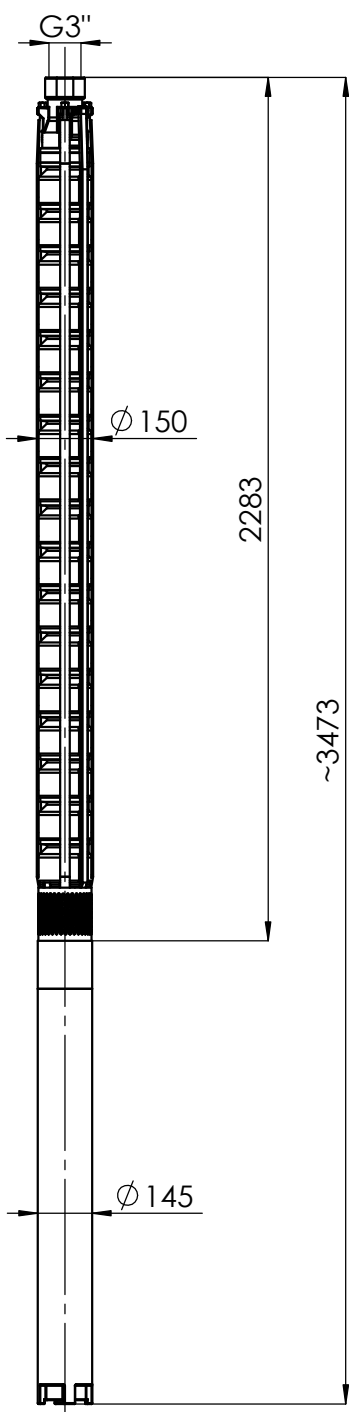

1

2

3

4

A

A

B

B

C

C

D

D

E

E

masa/weight/bec:~223kg	6"	HYDRO-VACUUM S.A. GRUDZIĄDZ ul. Droga Jeziorna 8
GBD.5.17.1120_6_37kW	37kW	
	400/500V	