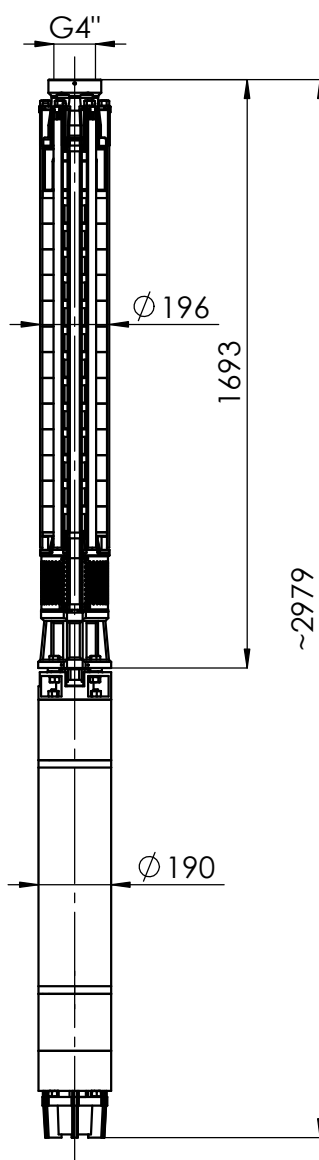

1

2

3

4

A

A

B

B

C

C

D

D

E

masa/weight/вес: $\sim 302\text{kg}$	8"	HYDRO-VACUUM S.A. GRUDZIĄDZ ul. Droga Jeziorna 8
GCA.5.15.1120_8_55kW	55kW	
	400/500V	