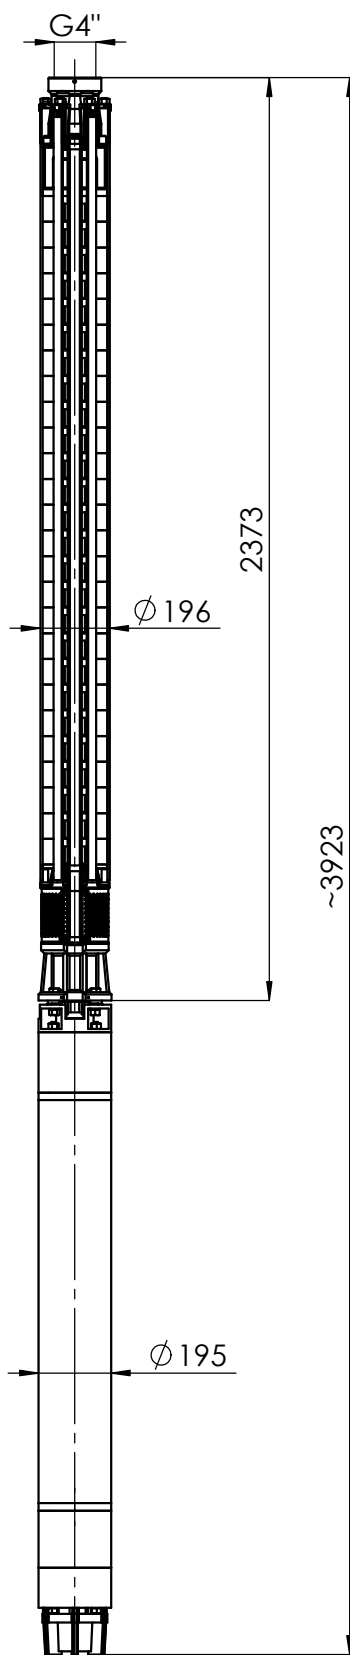

1

2

3

4

A

A

B

B

C

C

D

D

E

masa/weight/bec: ~438kg	8"	HYDRO-VACUUM S.A. GRUDZIĄDZ ul. Droga Jeziorna 8
GCA.5.25.1120_8_92kW	92kW	
	400/500V	