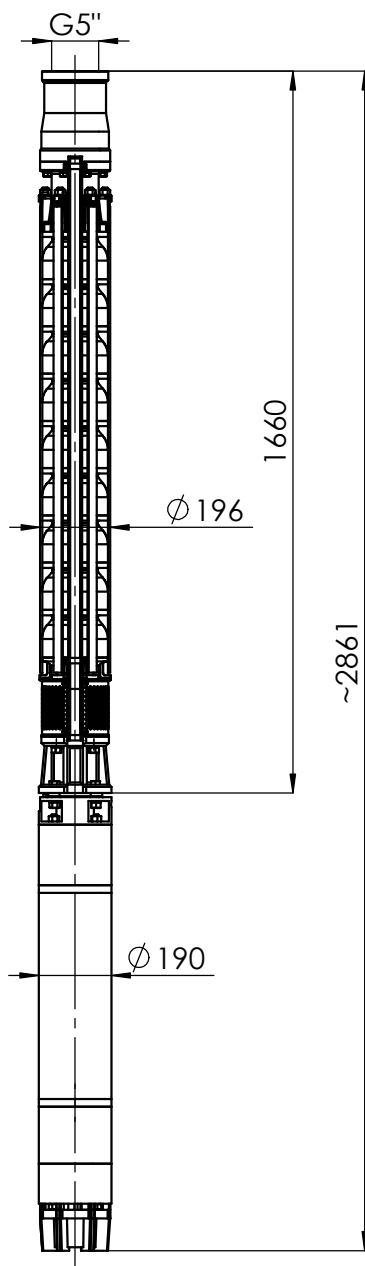

1

2

3

4

A

A

B

B

C

C

D

D

E

masa/weight/vec:~277kg	8"	HYDRO-VACUUM S.A. GRUDZIĄDZ ul. Droga Jeziorna 8
GCA.7.07.1120_8_52kW	52kW	
	400/500V	