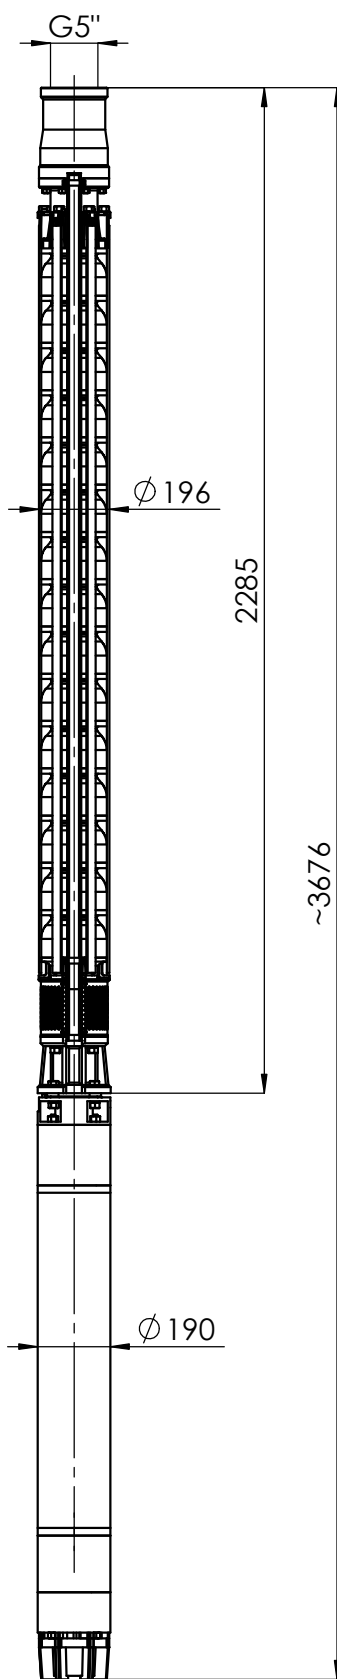

1

2

3

4

A

B

C

D

E

A

B

C

D

E

masa/weight/bec:~370kg	8"	HYDRO-VACUUM S.A. GRUDZIĄDZ ul. Droga Jeziorna 8
GCA.7.12.1120_8_81kW	81kW	
	400/500V	