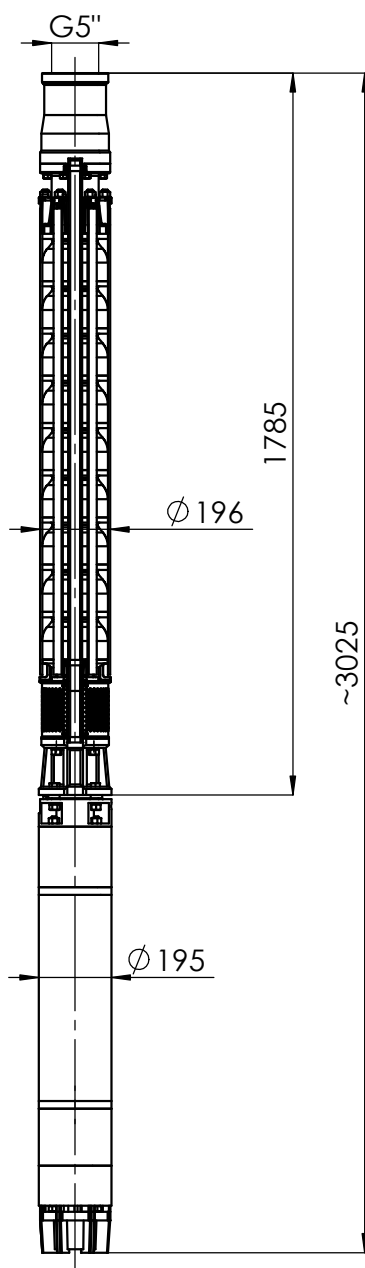

1

2

3

4

A

A

B

B

C

C

D

D

E

masa/weight/bec:~347kg	8"	HYDRO-VACUUM S.A. GRUDZIĄDZ ul. Droga Jeziorna 8
GCA.8.08.1120_8_59kW	59kW	
	400/500V	