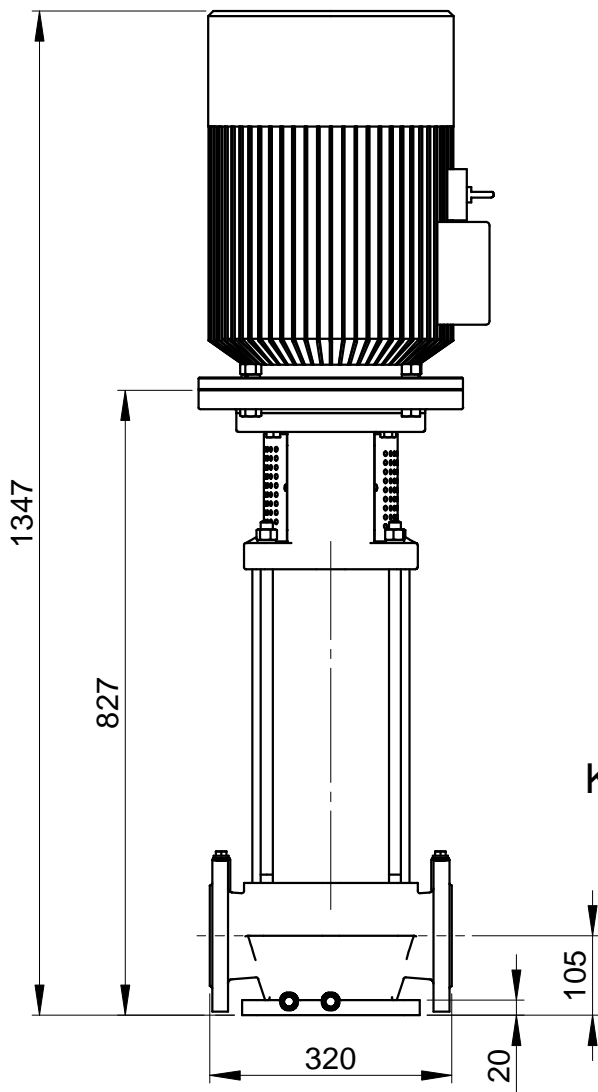

Agregat pompowy OPA.5.A7

W ↑

Kołnierz DN80 / PN16

Widok „W”