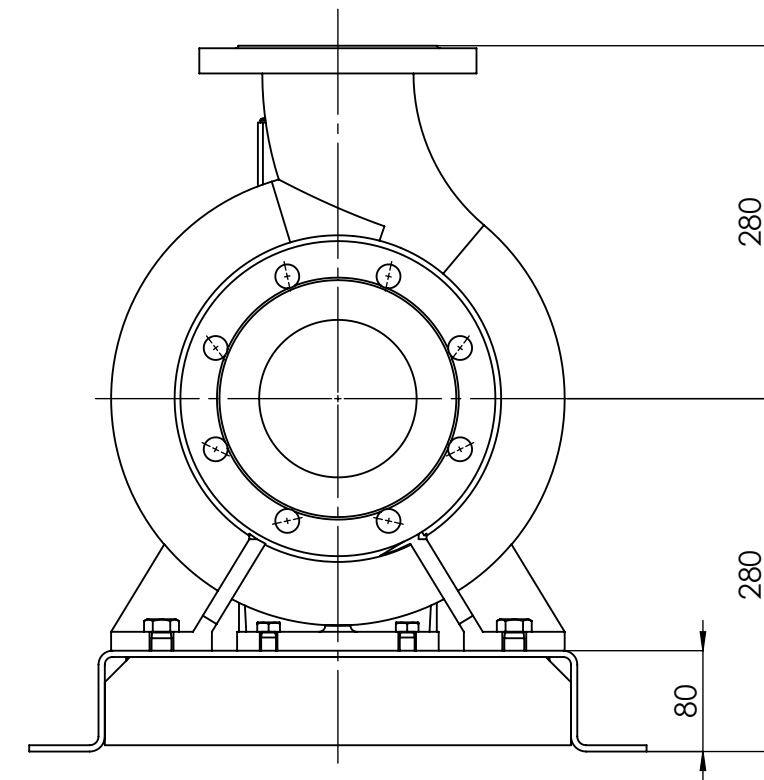

NHVe.100-200 [5,5 kW] n= 1450 obr/min

NHVe.100-200	5,5kW/1450 rpm	 Grudziądz Ul. Droga Jeziorna 8
	132-4	