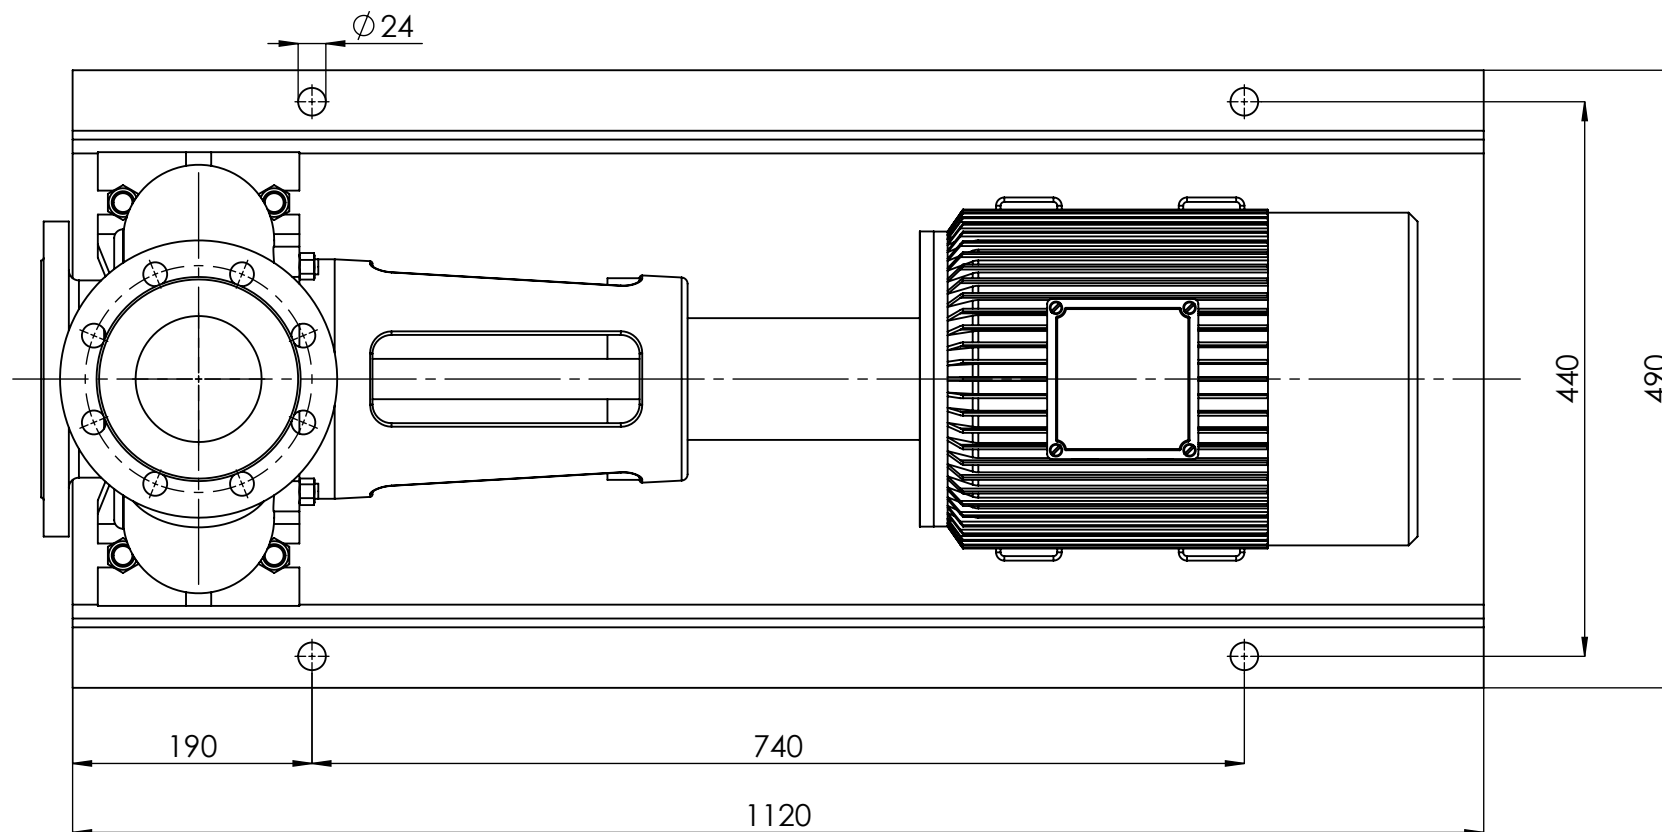

NHVe.100-200 [5,5 kW] n= 1450 obr/min

NHVe.100-200	5,5kW/1450 rpm	 Grudziądz Ul. Droga Jeziorna 8
	132-4	