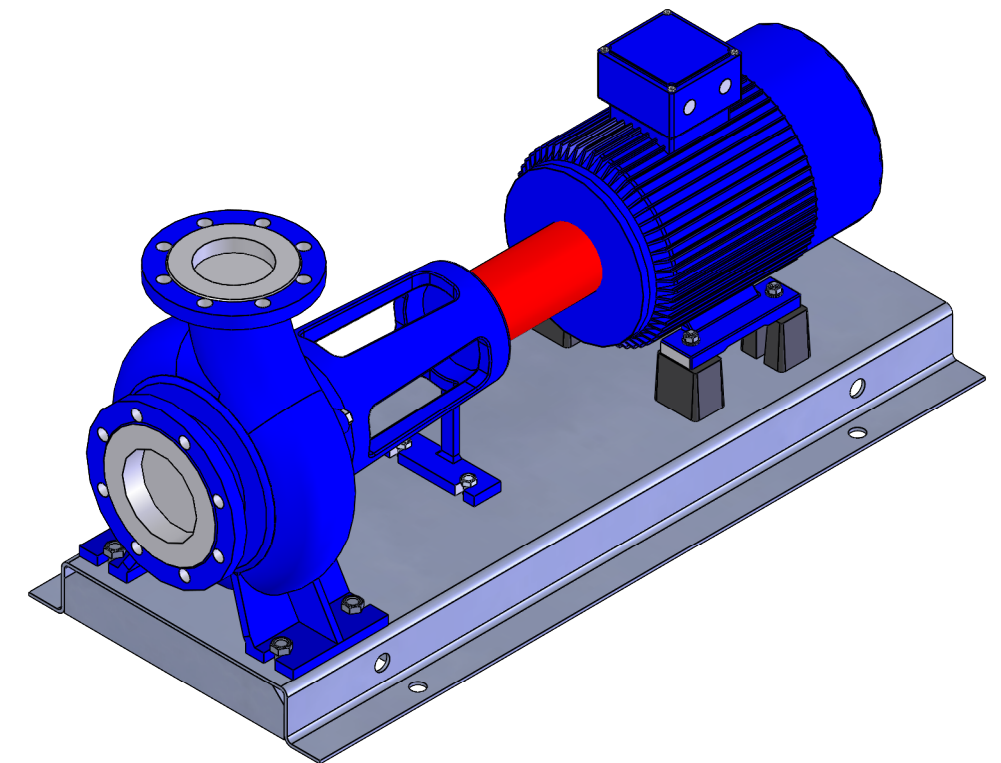

NHVe.100-200 [5,5 kW] n= 1450 obr/min

NHVe.100-200	5,5kW/1450 rpm	 Grudziądz Ul. Droga Jeziorna 8
	132-4	