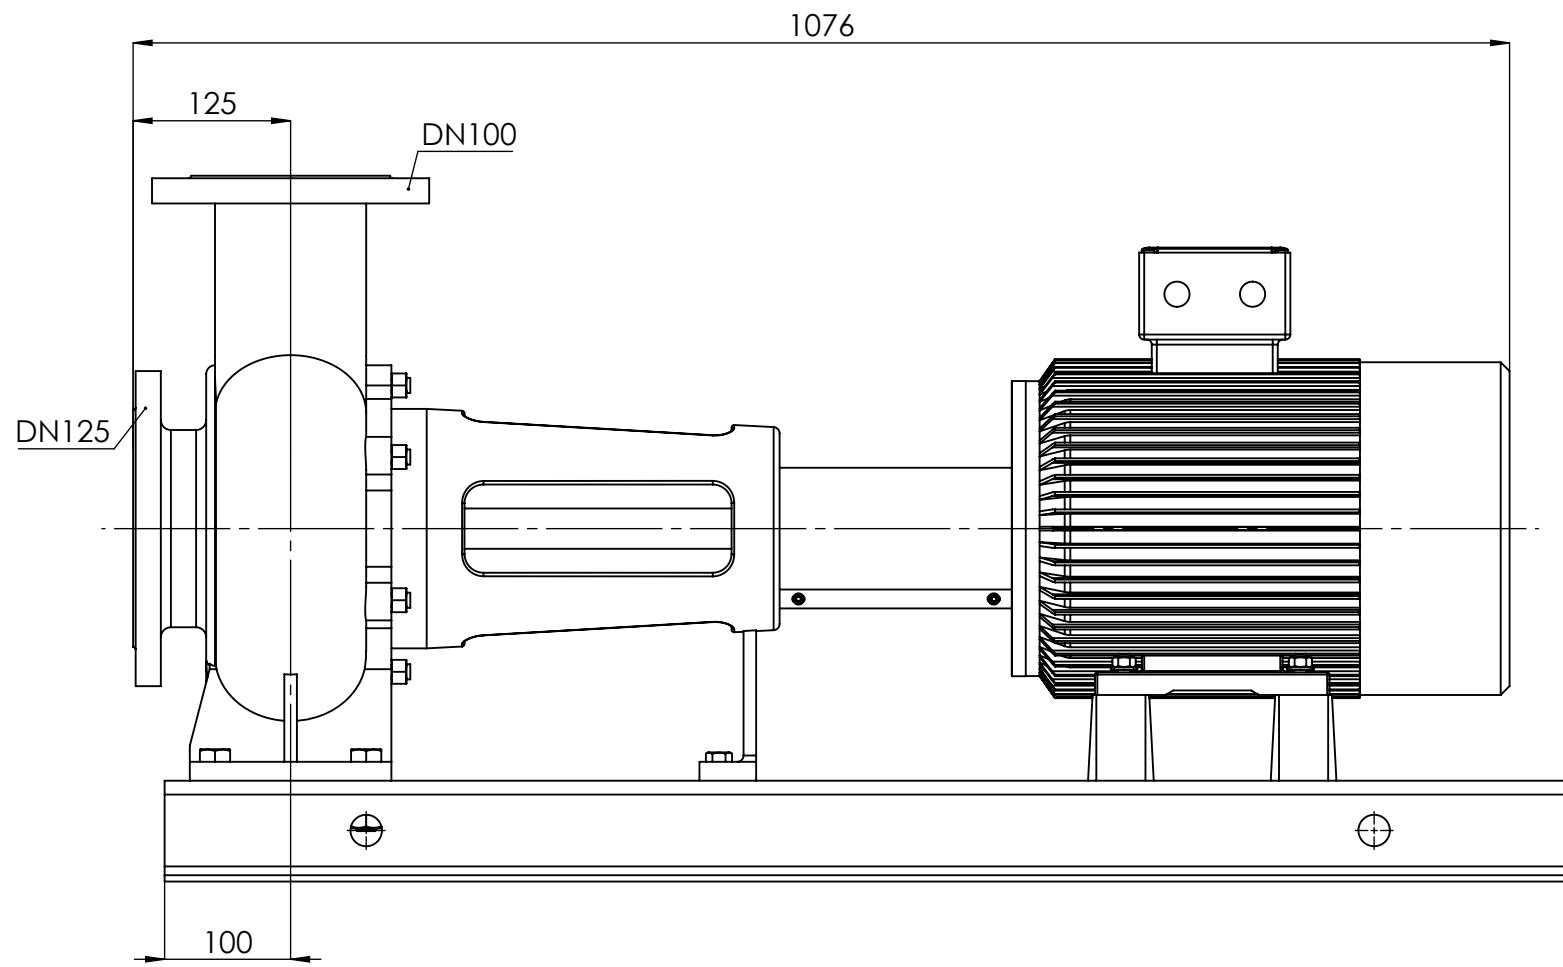

NHVe.100-200 [5,5 kW] n= 1450 obr/min

NHVe.100-200	5,5kW/1450 rpm	 Grudziądz Ul. Droga Jeziorna 8
	132-4	