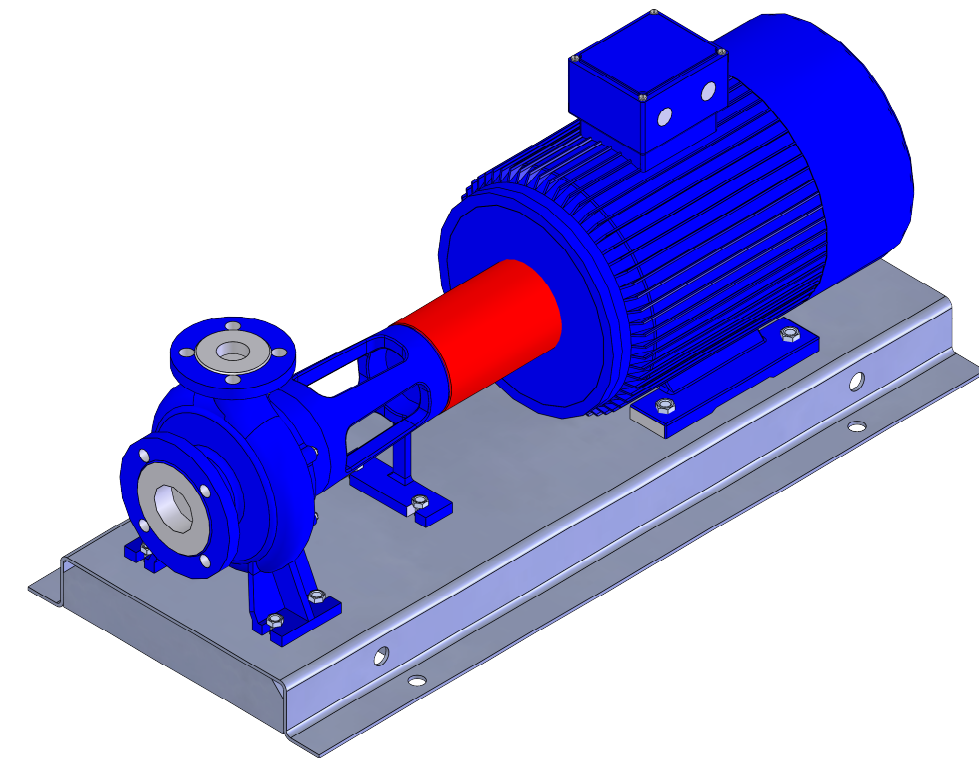

NHVe.40-200 [18,5 kW] n= 2900 obr/min

NHVe.40-200	18,5kW/2900 rpm	 Grudziądz Ul. Droga Jeziorna 8
	160-2	