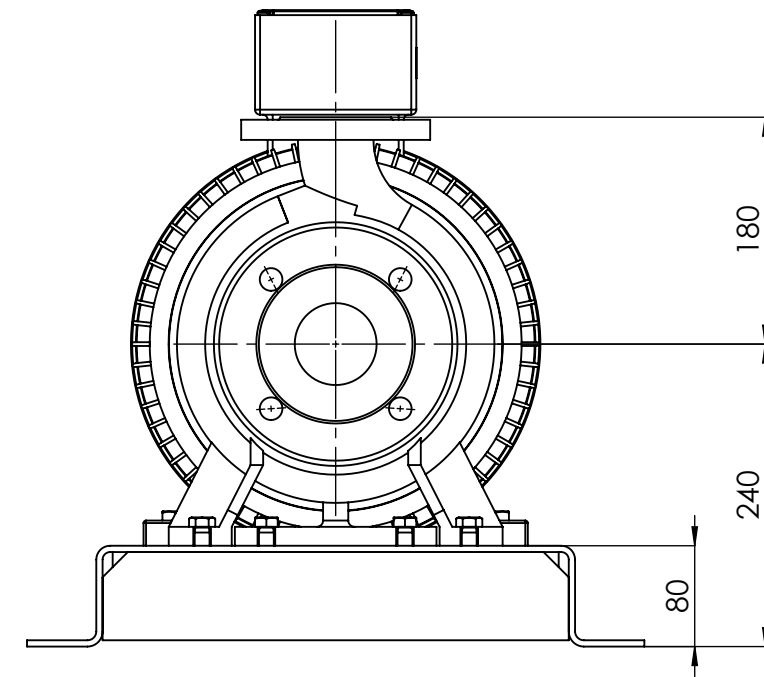

NHVe.40-200 [18,5 kW] n= 2900 obr/min

NHVe.40-200	18,5kW/2900 rpm	 Grudziądz Ul. Droga Jeziorna 8
	160-2	