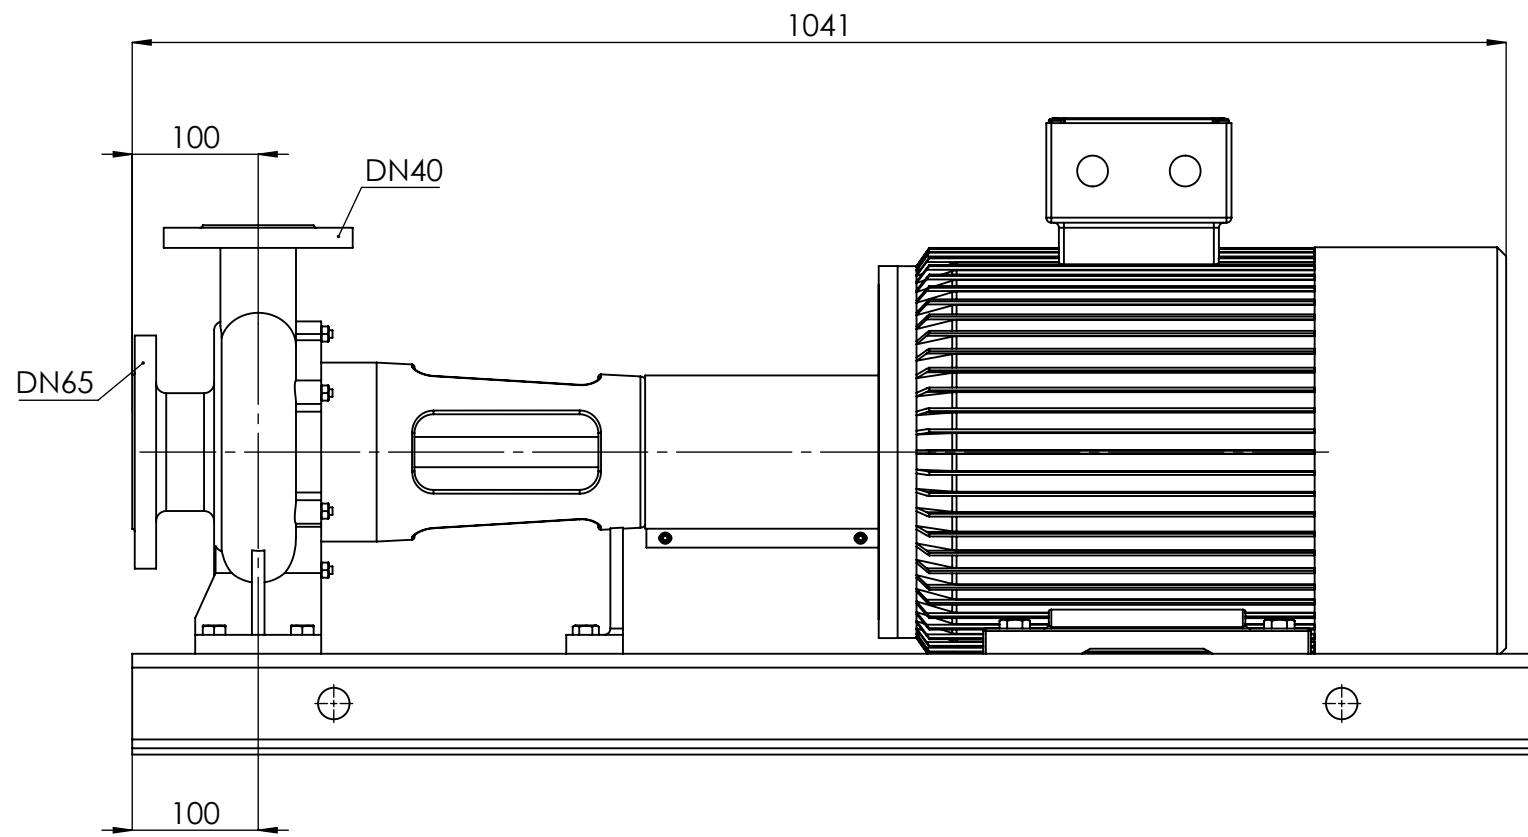

NHVe.40-200 [18,5 kW] n= 2900 obr/min

NHVe.40-200	18,5kW/2900 rpm	 Grudziądz Ul. Droga Jeziorna 8
	160-2	