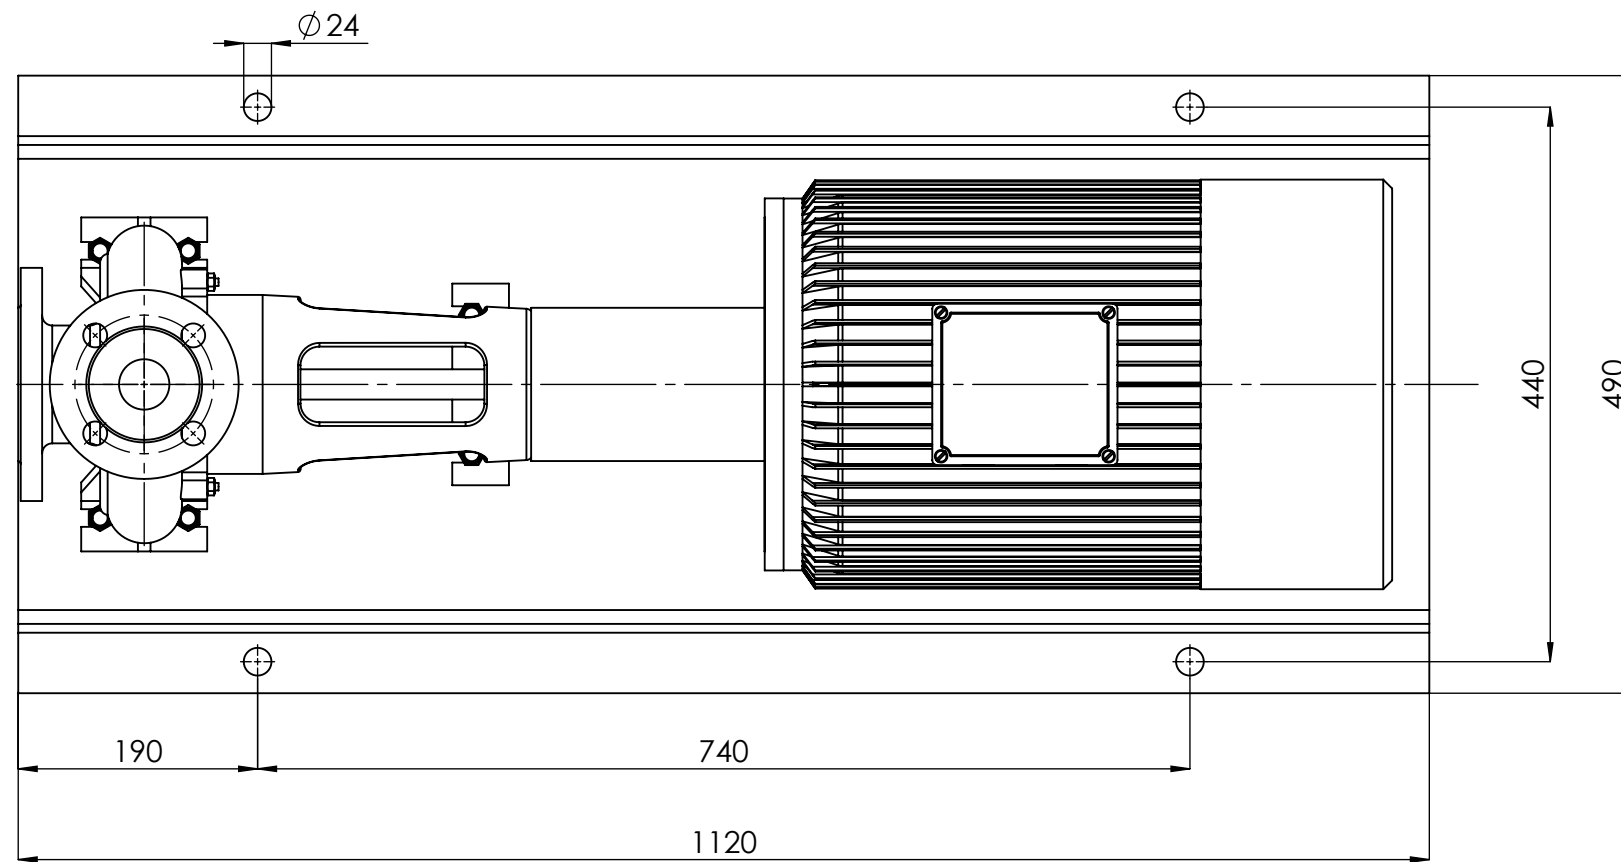

NHVe.40-200 [18,5 kW] n= 2900 obr/min

NHVe.40-200	18,5kW/2900 rpm	 Grudziądz Ul. Droga Jeziorna 8
	160-2	